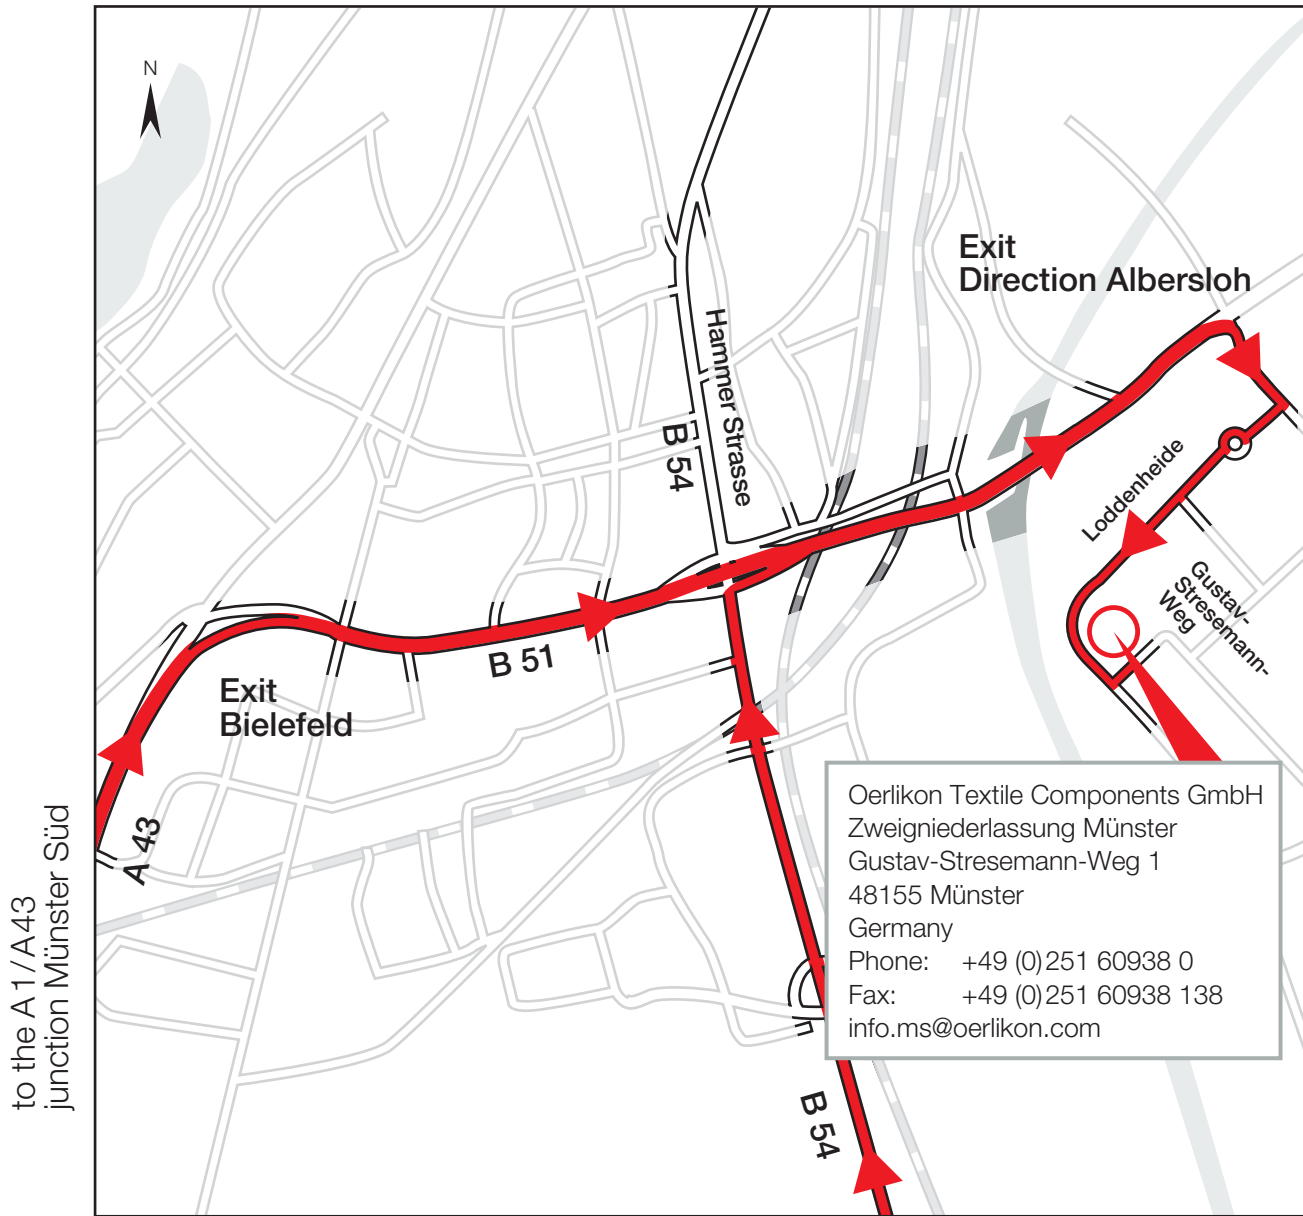

**Oerlikon Textile Components GmbH  
Zweigniederlassung Münster**

direction  
Münster City

directions  
Hiltrup/Hamm

**Plane:**

Airport Düsseldorf  
Airport Münster

**Railway:**

Main Station Münster

**Motorway:**

A 46, A 52, A 57, E 31

More Information at:

[www.muenster.de](http://www.muenster.de)

[www.components.oerlikontextile.com](http://www.components.oerlikontextile.com)