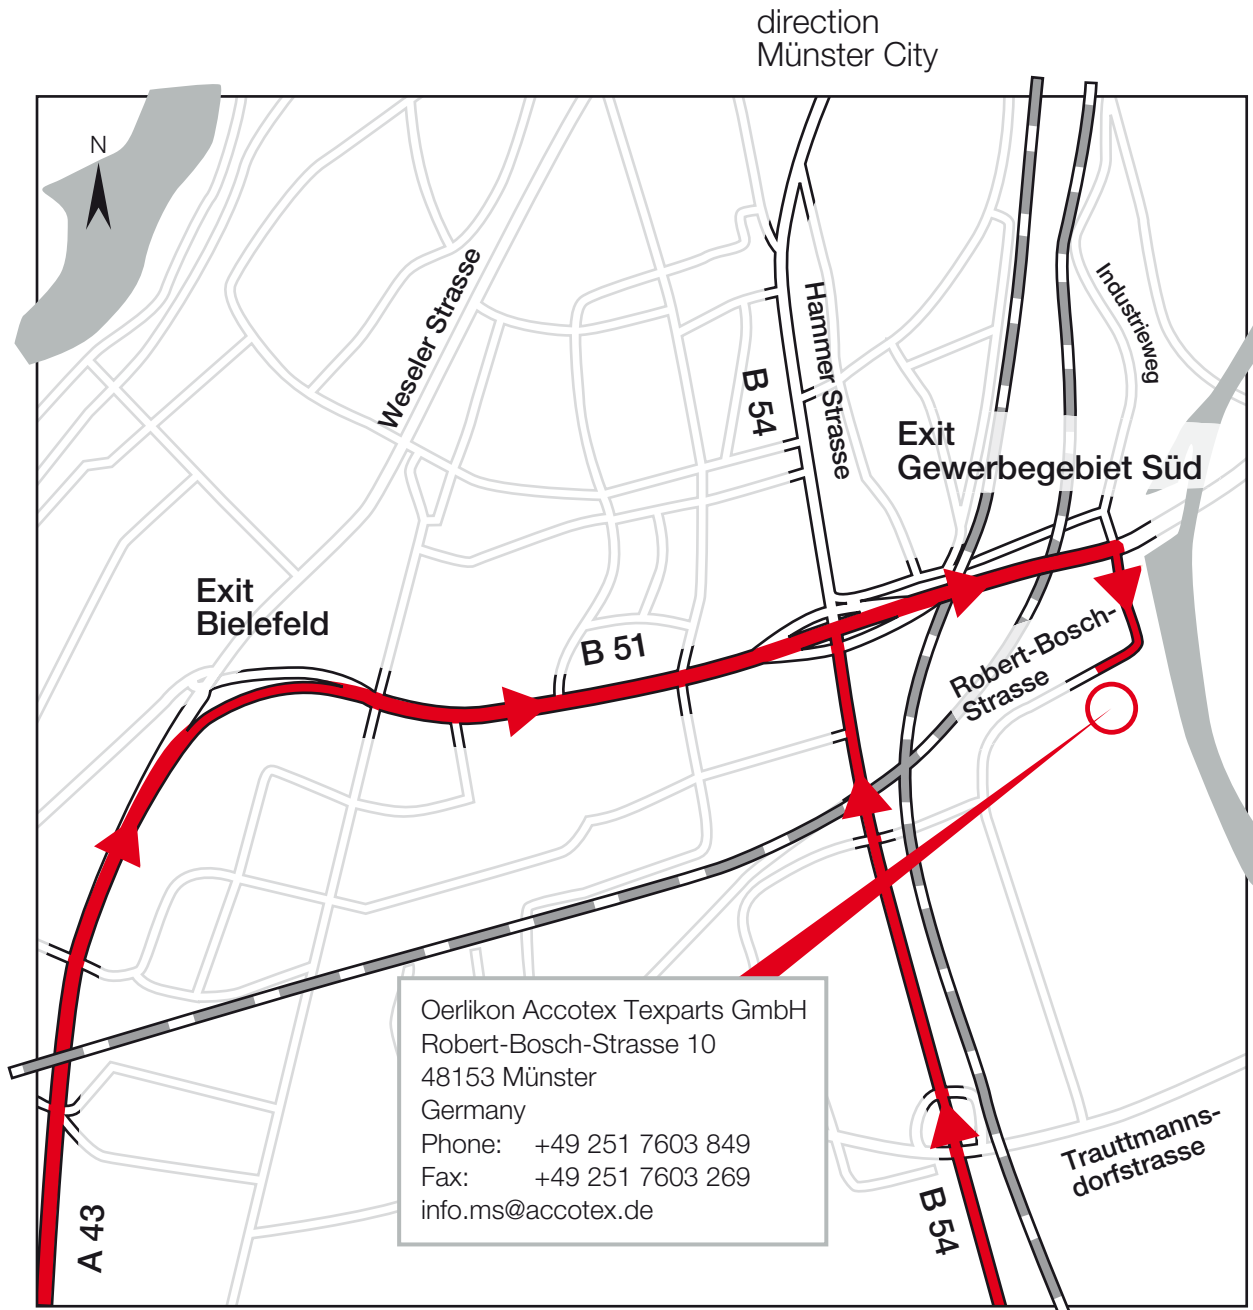

**Oerlikon Accotex Texparts  
Münster**

to the A1/A43  
junction Münster Süd

directions  
Hiltrup/Hamm

**Plane:**

Airport Düsseldorf  
Airport Münster

**Railway:**

**Car/Taxi:**

**Motorway:**